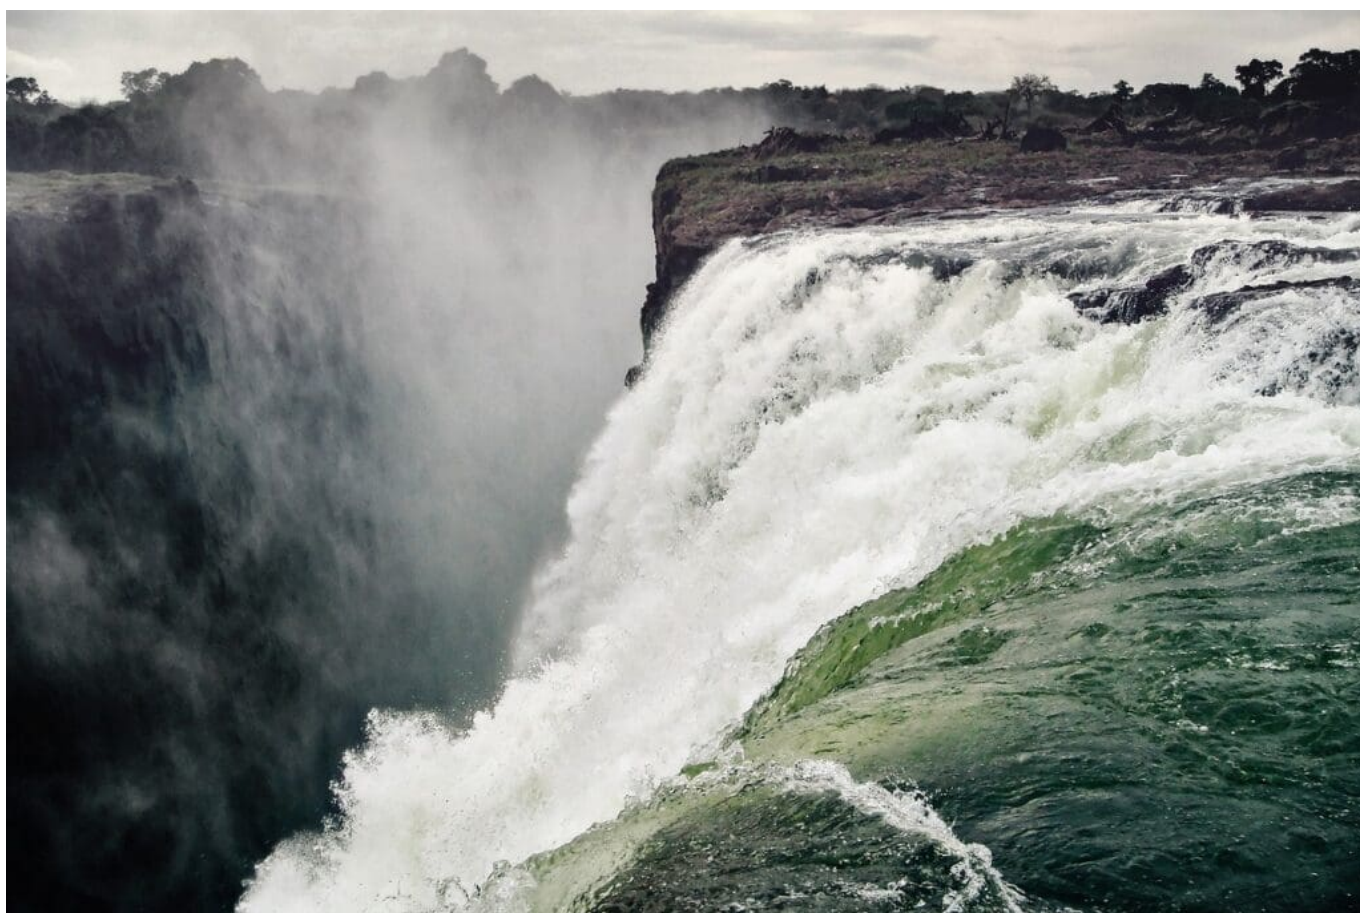

VIAVERDE

SUDÁFRICA Y CATARATAS VICTORIA

SEGUIREMOS LOS PASOS DEL DR.LIVINGSTONE DISFRUTANDO DE UNA DE LAS 7
MARAVILLAS NATURALES DEL MUNDO

DESDE 4668€ - 12 DÍAS

ITINERARIO

- Vuelos Internacionales en clases especiales de reserva
- Vuelos domésticos
- Traslados del Aeropuerto a la Llegada y salida en Johannesburgo y Ciudad del Cabo con Chofer – Guía de habla CASTELLANA.
- Transporte en coche, combi o autobús (dependiendo del número de participantes) con Chofer – Guía de habla CASTELLANA durante todo el viaje.
- 3 Safaris fotográficos en vehículo 4x4 abierto con guía de habla CASTELLANA en la Reserva Privada - NO en el Parque Kruger.
- Alojamiento y desayuno en Johannesburgo y Ciudad del Cabo, en los hoteles especificados.
- Alojamiento con Pensión completa (desayuno, almuerzo y cena) en la zona del Parque Kruger.
- Visitas panorámicas en Mpumalanga, sujetas a disponibilidad de tiempo y condiciones meteorológicas.
- Asistencia telefónica en CASTELLANO durante toda la estancia.
- Dossier detallado en CASTELLANA.
- Traslados del Aeropuerto a la Llegada y salida zona de Cataratas con guía DE HABLA CASTELLANA.
- Alojamiento y desayuno en zona de Cataratas Victoria, en los hoteles especificados
- Visita guiada de las Cataratas Victoria con guía de habla CASTELLANA
- Traslado para el Crucero a la puesta de sol en el Rio Zambeze con guía de habla CASTELLANA
- Dia completo en Chobe, incluyendo safari en 4x4, safari en barco y almuerzo, con guía de habla CASTELLANA
- Seguro de viaje