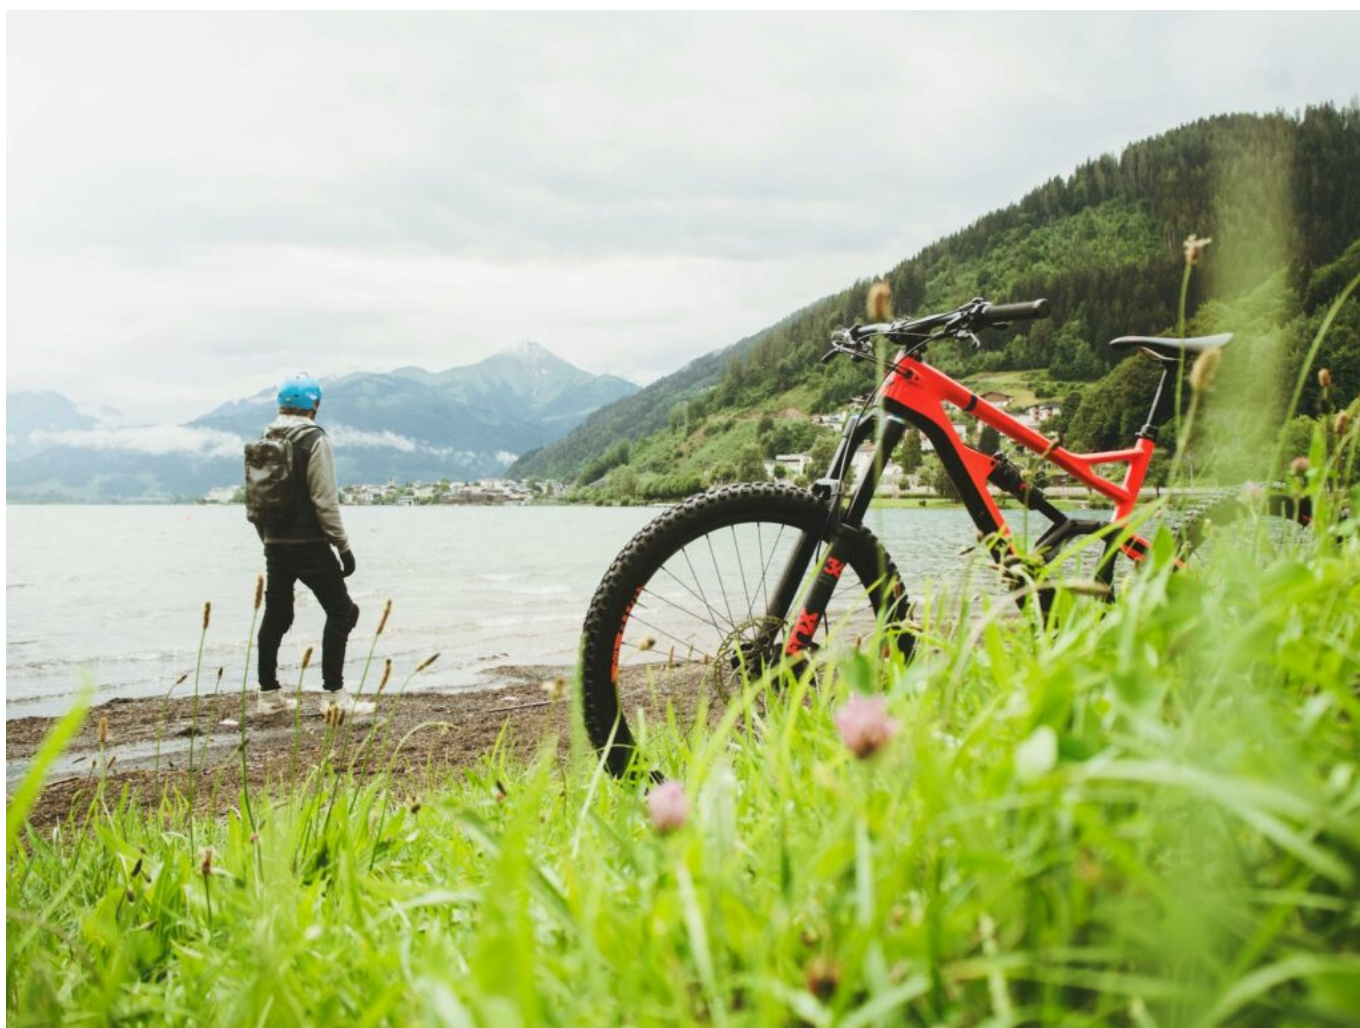

# VIASVERDE

## LO MEJOR DE ESLOVENIA EN BICI

DESDE LIUBLIANA HASTA LA COSTA MEDITERRÁNEA

DESDE 1540€ - 8 DÍAS

# ITINERARIO

---

- Alojamiento en hoteles de 3\* o 4\* y agroturismos con desayunos
- Tasas hoteleras
- Traslado de equipaje entre los hoteles (máximo 20 kg por persona) cada pieza adicional se paga in situ
- Reunión personal de bienvenida
- Descripción del recorrido y mapas en formato electrónico de la aplicación GUIBO
- GPS documentos
- Alquiler de bicicleta standard
- Alquiler de casco
- Seguro de viaje

# ¿QUÉ INCLUYE?

---

Salidas diarias del 4 Mayo al 12 Octubre 24