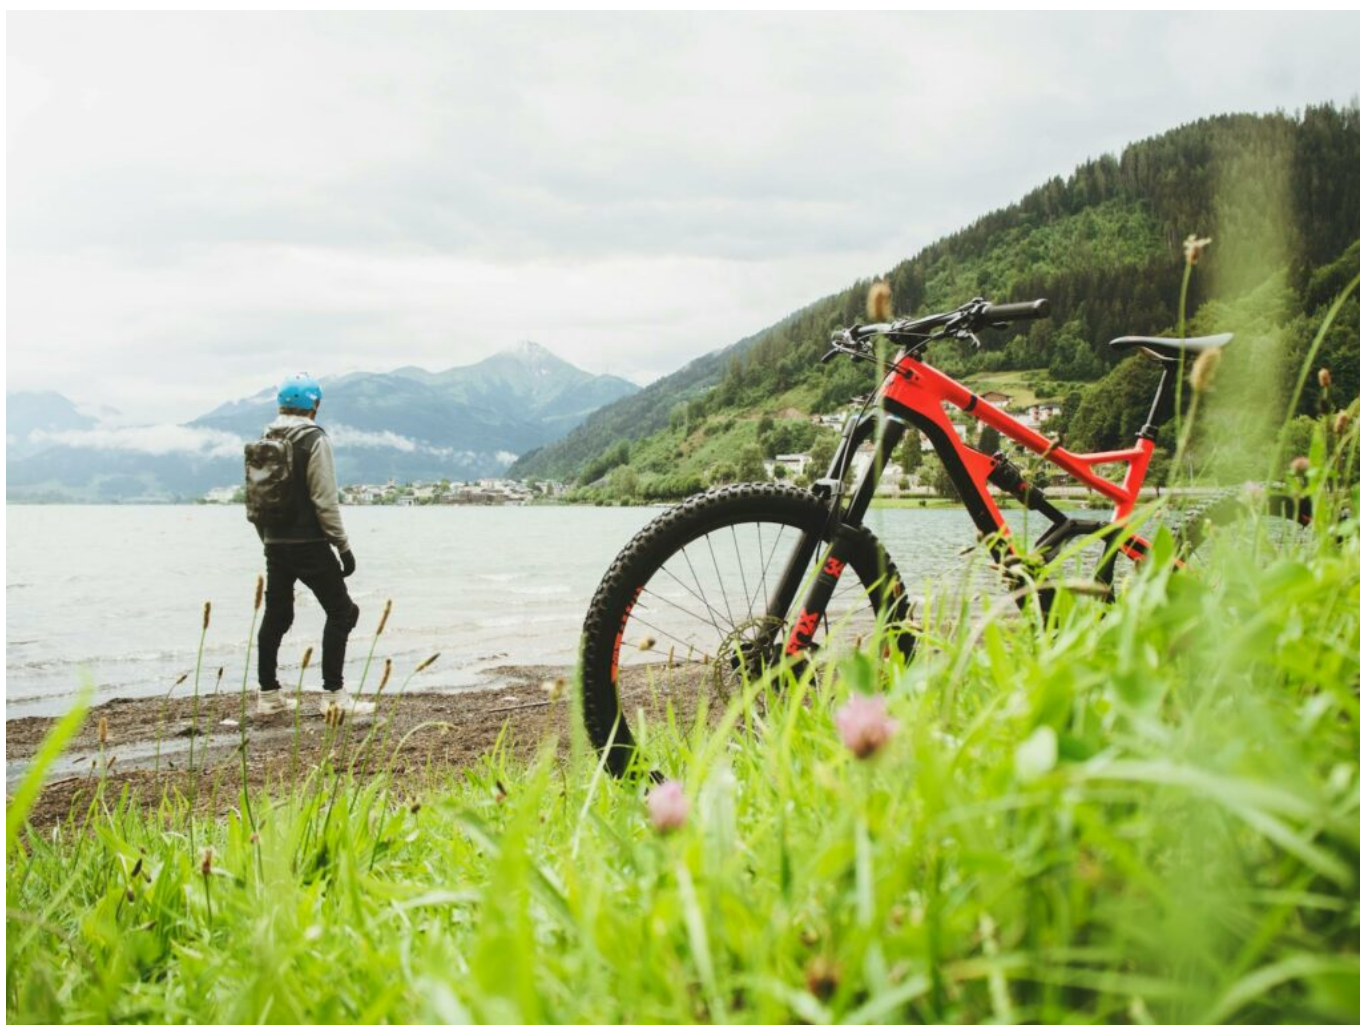

# VIASVERDE

## LO MEJOR DE ESLOVENIA EN BICI

DESDE LIUBLIANA HASTA LA COSTA MEDITERRÁNEA

DESDE 1540€ - 8 DÍAS

# ITINERARIO

---

- Alojamiento en hoteles de 3\* o 4\* y agroturismos con desayunos
- Tasas hoteleras
- Traslado de equipaje entre los hoteles (máximo 20 kg por persona) cada pieza adicional se paga in situ
- Reunión personal de bienvenida
- Descripción del recorrido y mapas en formato electrónico de la aplicación GUIBO
- GPS documentos
- Alquiler de bicicleta standard
- Alquiler de casco
- Seguro de viaje

# ¿QUÉ INCLUYE?

---

Salidas diarias del 4 Mayo al 12 Octubre 24