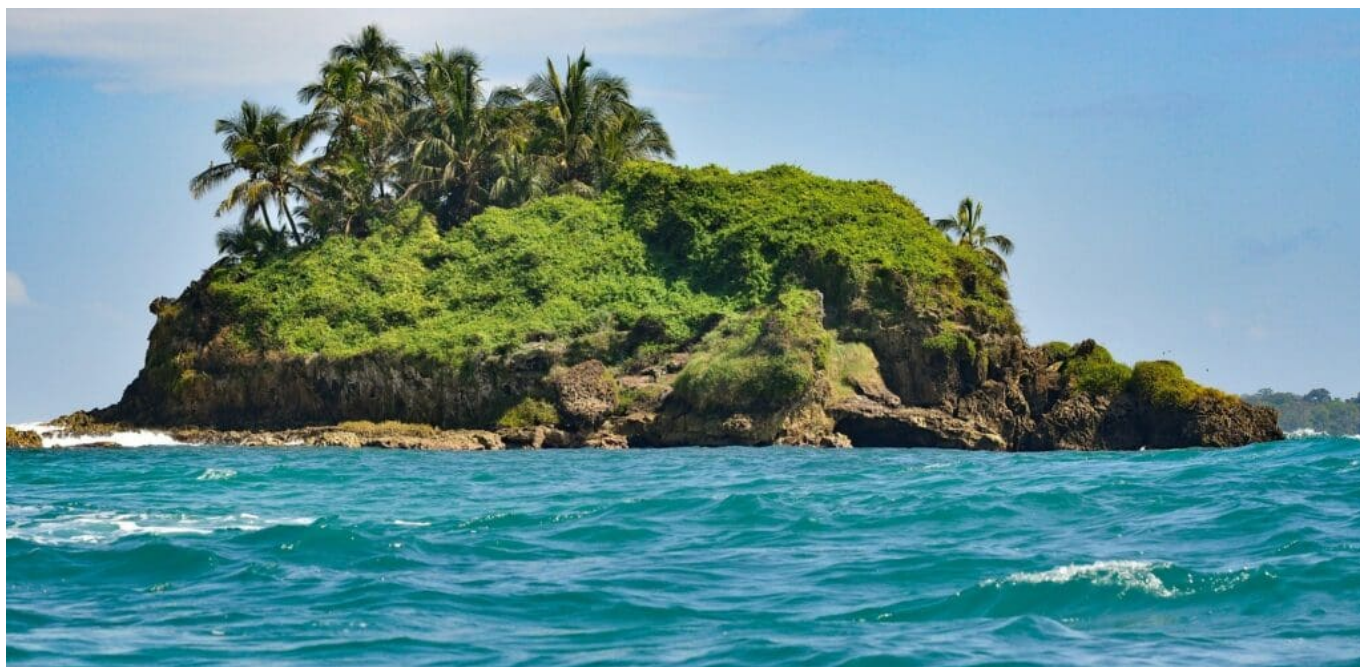

VIASVERDE

AVENTURA EN COSTA RICA Y PANAMÁ

DEL CARIBE AL PACÍFICO

DESDE 4131€ - 13 DÍAS

ITINERARIO

- Billeto de avión en vuelo de línea regular
- Todos los traslados terrestres como se indica
- Visita a pueblos y Parque Nacionales según itinerario
- Todos los desayunos
- Todas las comidas que se indiquen en itinerario
- Impuestos hoteleros
- Seguro Viaje