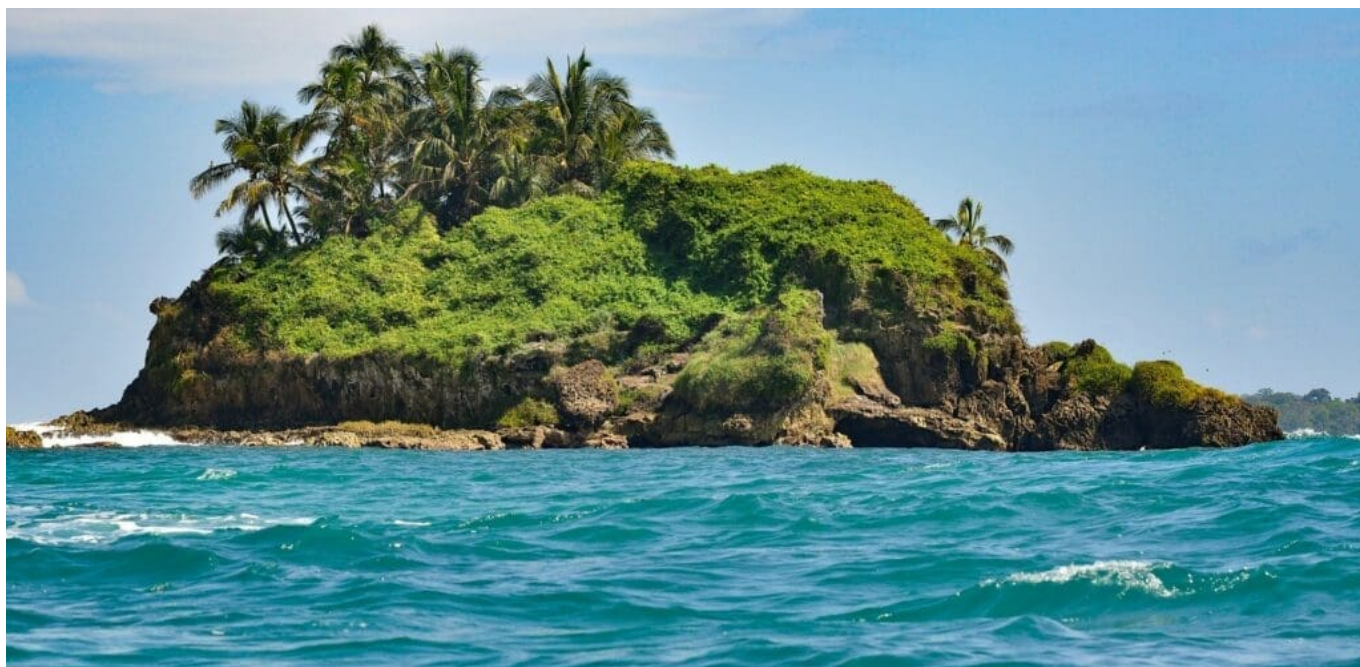

VIASVERDE

AVENTURA EN COSTA RICA Y PANAMÁ

DEL CARIBE AL PACÍFICO

DESDE 4131€ - 13 DÍAS

ITINERARIO

- Billeto de avión en vuelo de línea regular
- Todos los traslados terrestres como se indica
- Visita a pueblos y Parque Nacionales según itinerario
- Todos los desayunos
- Todas las comidas que se indiquen en itinerario
- Impuestos hoteleros
- Seguro Viaje